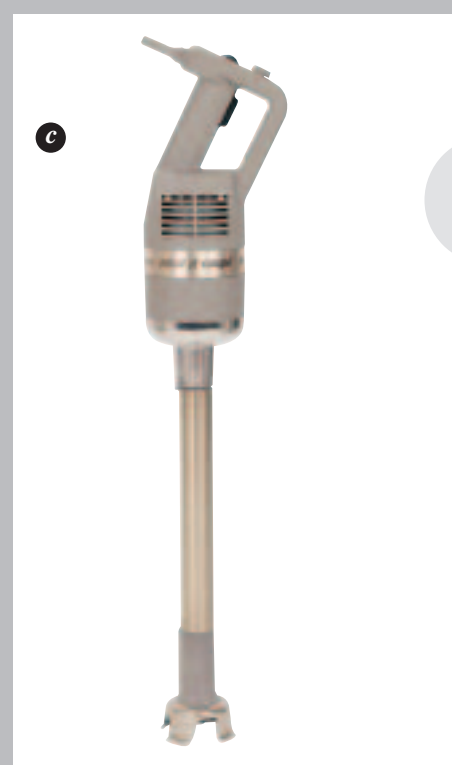

7: elektrisk

stavmixere

	Varenr.	Modell	Artikkel	Effekt	Omdr. pr. min	Stavlänge	
a	634 34100	Mini MP 220VV	Stavmixer	250W	2000-12500	22 cm	
b	634 34250	CMP350VV	Stavmixer	350W	4800-9600	35 cm	
c	634 34040	MP450VV	Stavmixer	450W	1500-9000	45 cm	
d	634 34110	MP450 Combi	Stavmixer med visp	450W	1500-9000/250-1900		
e	634 02647	R301 Ultra	Mixer/grønnsakskutter, av/på/puls	650W	1500	3,5 ltr	
			leveres med kniv, slette blader og grønnsaksapparat, ekskl. skiver				
	634 01946		Skivepakke til R301 Ultra, pk á 5 stk. (knivskive 2 mm og 4 mm, råkostskive 2 mm, strimmelskive 4x4 og 8x8 mm)				45 cm