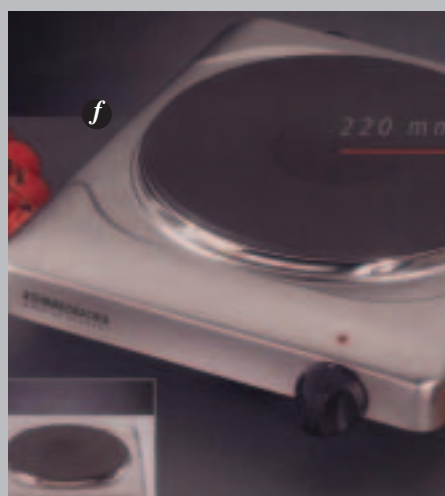

g

h

elektriske artikler

Varenr.	Artikkel	Ca. effekt
a 985 03044	Stavmikser	400W
b 985 02000	Blender 1,5 ltr m/ polybeholder	400W
c 621 20502	Håndmikser	250W
d 985 00011	Smørbrød grill, dobbel	700W
e 985 04407	Kontakt grill	2000W
f 985 02022	Koke/steke plate rustfri	2000W
g 985 02925	Riskoker 5 ltr	700W
h 985 00348	Vinskap 24 flasker 5-18°C m/lås	