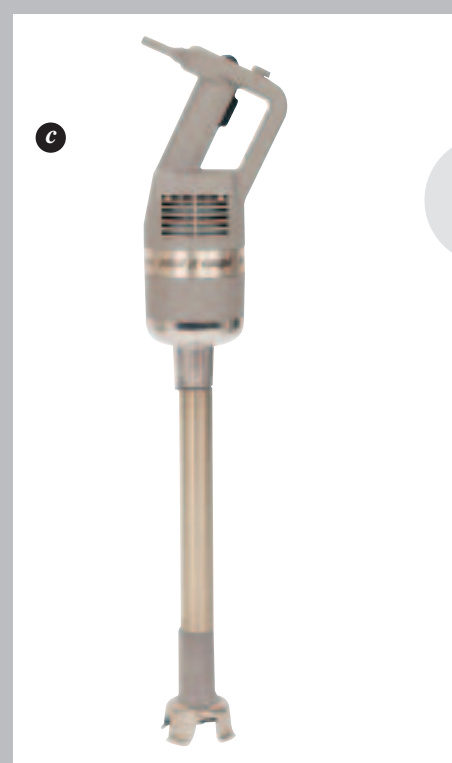

stavmixere

	Varenr.	Modell	Artikkel	Effekt	Omdr. pr. min	Stavlänge	
a	634 34100	Mini MP 220VV	Stavmixer	250W	2000-12500	22 cm	
b	634 34250	CMP350VV	Stavmixer	350W	4800-9600	35 cm	
c	634 34040	MP450VV	Stavmixer	450W	1500-9000	45 cm	
d	634 34110	MP450 Combi	Stavmixer med visp	450W	1500-9000/250-1900		
e	634 02647	R301 Ultra	Mixer/grønnsakskutter, av/på/puls	650W	1500	3,5 ltr	
			leveres med kniv, slette blader og grønnsaksapparat, ekskl. skiver				
	634 01946		Skivepakke til R301 Ultra, pk á 5 stk. (knivskive 2 mm og 4 mm, råkostskive 2 mm, strimmelskive 4x4 og 8x8 mm)				45 cm